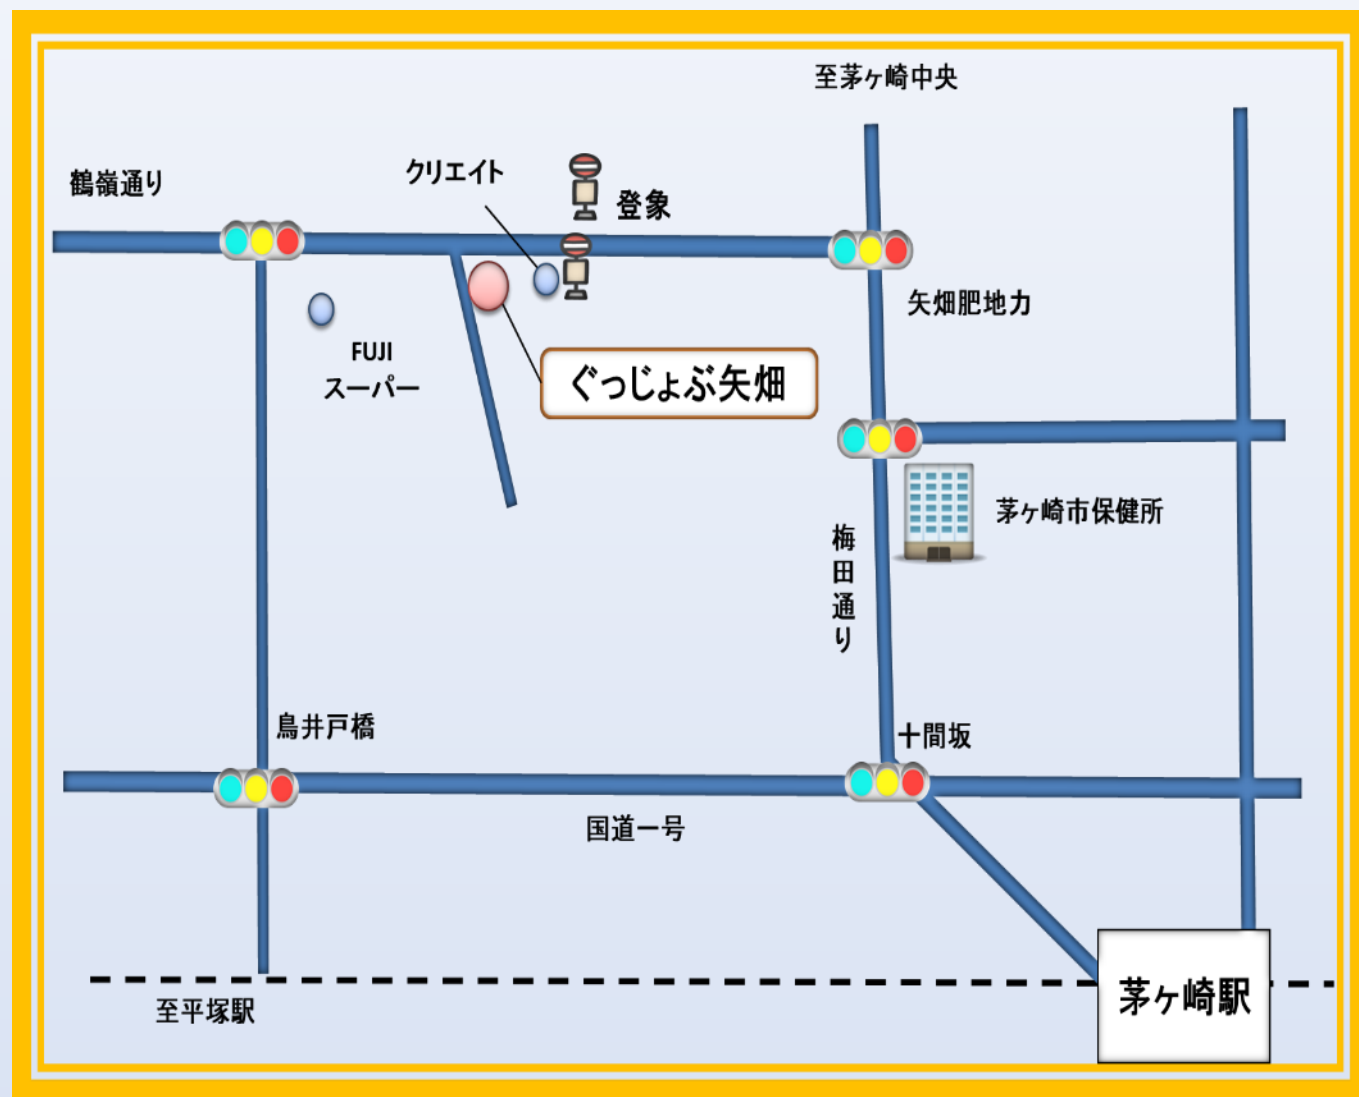

ぐっしょぶが矢畑
就労継続支援B型

ぐっしょぶが矢畑施設紹介

ぐっじょぶ矢畑について・・・

茅ヶ崎駅神奈中バスで
「登象」下車 徒歩1分

寒川駅・小谷方面からもバス
で通所できます。

送迎車はありません。

ぐっじょぶ矢畑について・・・

1階作業室

2階作業室

外観

ぐっじょぶの利用者について

定員 20名

利用者数 17名

(7月20日現在)

(女性 2名・男性15名)

20代 8名・30代 3名
40代 3名・50代 3名

平均 32歳

ぐっしょい 矢畑の基本 方針

ご本人のペースで通所・作業を進めていく。

働く楽しさを感じていただく。

作業を通して達成感を味わっていただく。

ぐっしょぶ矢畑
(就労継続B型)

第2あかしあ
(就労継続B型)

赤羽根
(就労継続B型・就労移行支援)

一般就労

工賃・作業量

作業内容

試供品シール貼り

ボール入れ

作業内容

付録作業

作業内容